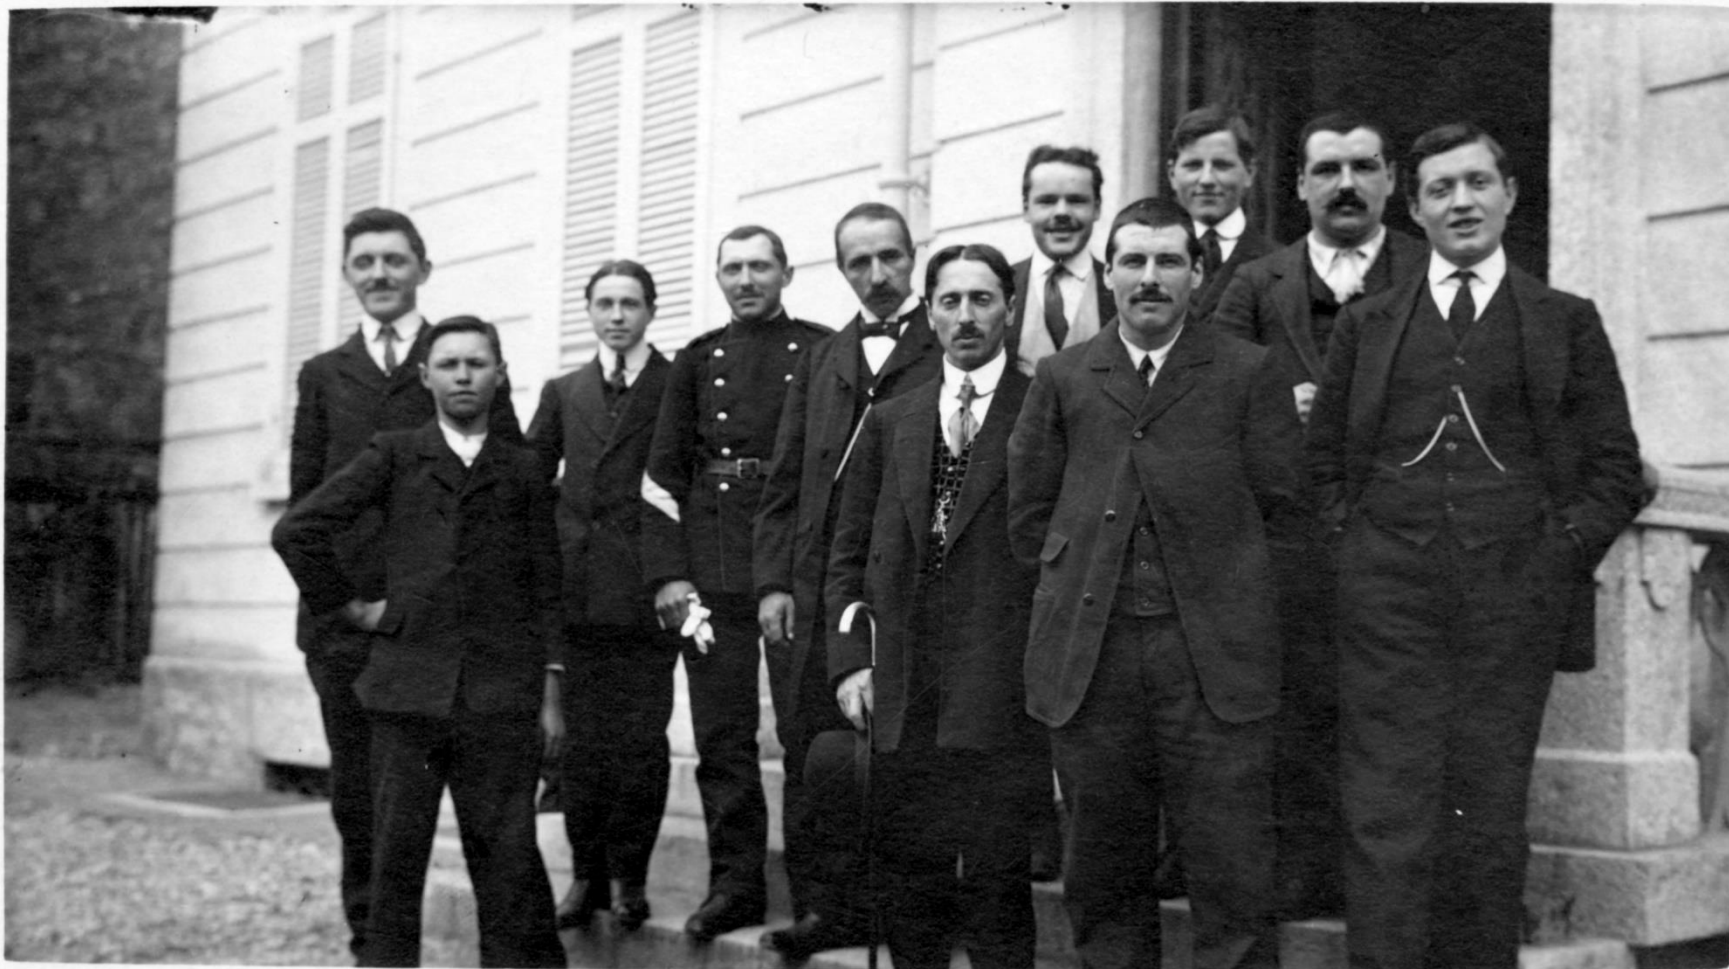

# Bodio di una volta

## **12. Galleria di personaggi famosi e non**

**Ritratto fotografico di Stefano Franscini, Consigliere federale dal 1848 al 1857 (1852)**

**Processione della Madonna del Rosario scendendo da Via Al Ramm (1936)**

Stefano Borsini (Bodio)

**Achille e Gaetano Pedroli, Emilio e Severino Franscini,  
Ermenegildo Borsinin e altri davanti al palazzo scolastico (anni  
1920)**

Stefano Borsini (Bodio)

**Scambio d'auguri d'inizio anno davanti al Ristorante Corneo  
(1920)**